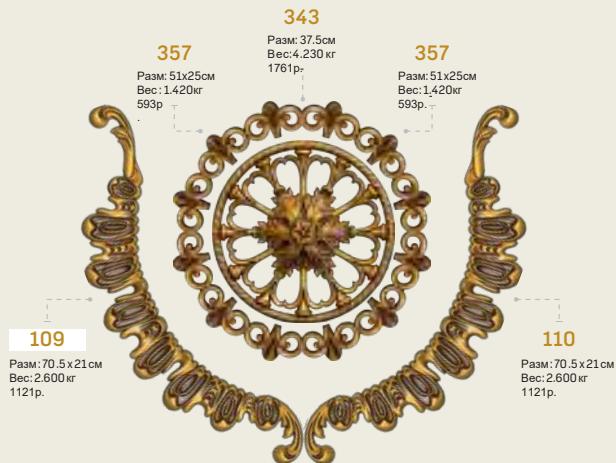

Внимание! В связи с экономической ситуацией данные на сайте могут быть не актуальны!!!
Наличие и цены элементов уточняйте по тел 8-861-236-89-55, +7(988) 240-44-27