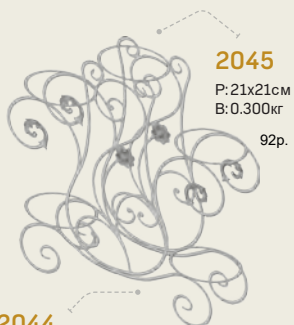

Внимание! В связи с экономической ситуацией данные на сайте могут быть не актуальны!!!
Наличие и цены элементов уточняйте по тел 8-861-236-89-55, +(988) 240-44-27