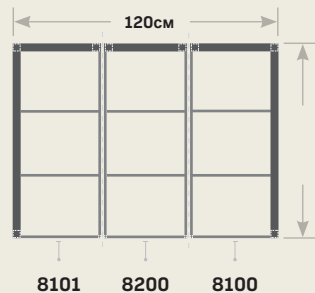

8101

Ширина 88
Высота 120
Зона барбекю 73
Длина 218
Вес 43.5
Цену уточняйте