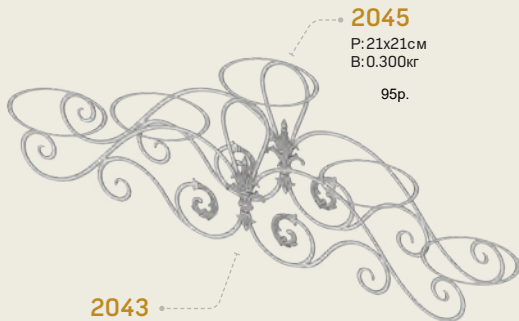

2045

P:21X21см
B:0.300кг

95р.

2043

P:112x38см
B:3.020кг