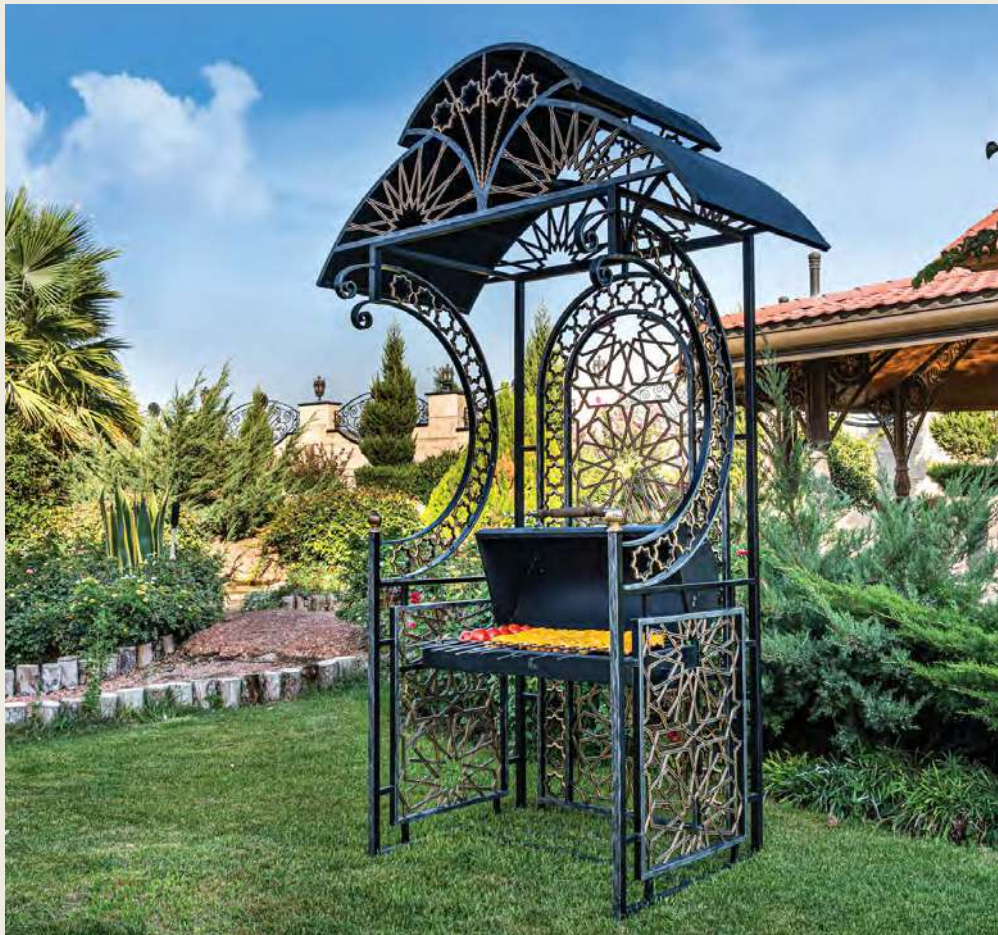

Внимание! В связи с экономической ситуацией данные на сайте могут быть не актуальны!!!
Наличие и цены элементов уточняйте по тел 8-861-236-89-55, +7(988) 240-44-27