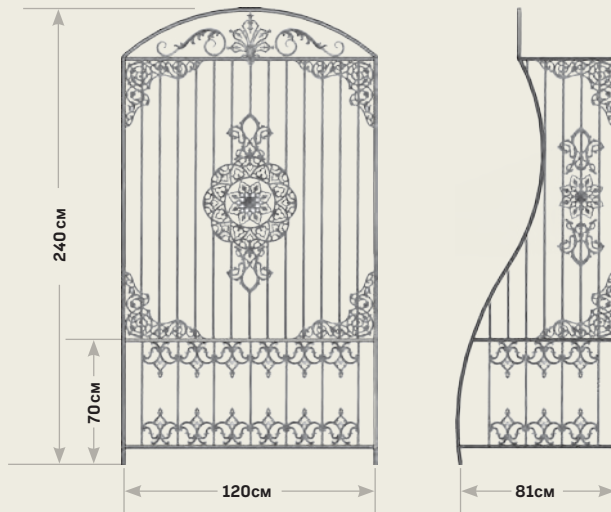

Внимание! В связи с экономической ситуацией данные на сайте могут быть не актуальны!!!
Наличие и цены элементов уточняйте по тел 8-861-236-89-55, +7(988) 240-44-27

1472

Разм: 125x160см

Вес: 32.310кг

Цену. уточняйте

1736

Р:39x46см
В:1.640кг

679р.

1735

Р:39x46см
В:1.640кг

679р.

1014

Р:56смВ
: 7.110кг

2272р.

1711

Р:19x19см
В: 0.510кг

198р.

1734

Р:27x29см
В: 0.940кг

392р.

1737

Р:28смВ:1.160кг

Ц. уточняйте

8001

Ширина 120
Высота 240
Зона барбею 120x35
Длина 81
Вес 125.5

Цену. уточняйте

1145

Р:110X26см В:3.760кг

Цену. уточняйте