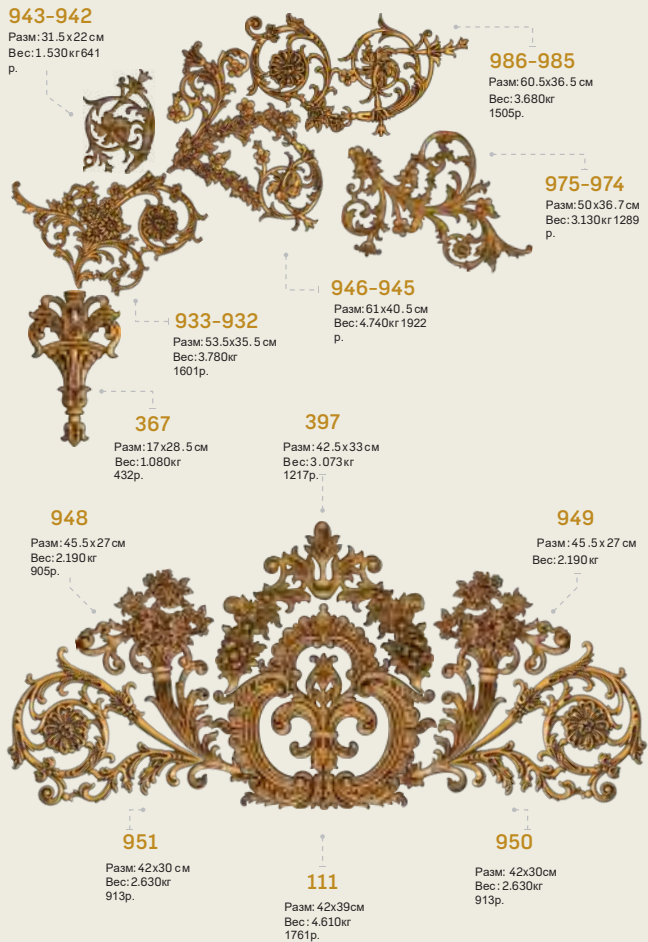

Внимание! В связи с экономической ситуацией данные на сайте могут быть не актуальны!!!
Наличие и цены элементов уточняйте по тел 8-861-236-89-55, +7(988) 240-44-27