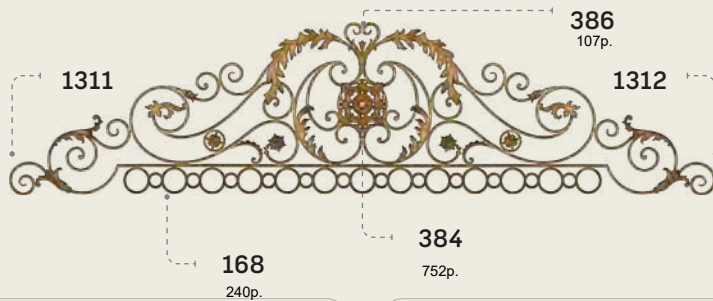

Внимание! В связи с экономической ситуацией данные на сайте могут быть не актуальны!!!
Наличие и цены элементов уточняйте по тел 8-861-236-89-55, +7(988) 240-44-27

1311 Разм: 140x77см Вес: 10.950кг

4424р.