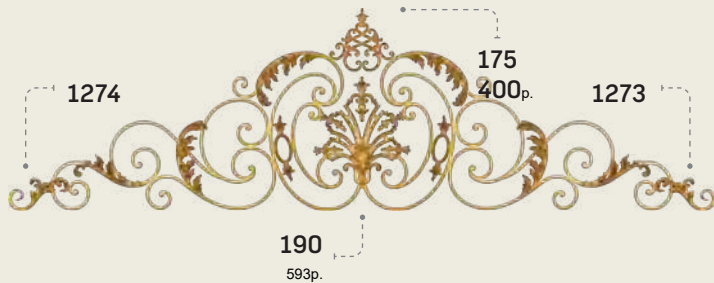

1025 Разм: 75x23.5см Вес: 2.950кг

1167р.

1029 Разм: 141.5x87.5см Вес: 17.000кг

Цену уточняйте

1122 Разм: 100x60см Вес: 10.200кг

Цену уточняйте

Внимание! В связи с экономической ситуацией данные на сайте могут быть не актуальны!!!
Наличие и цены элементов уточняйте по тел 8-861-236-89-55, +7(988) 240-44-27