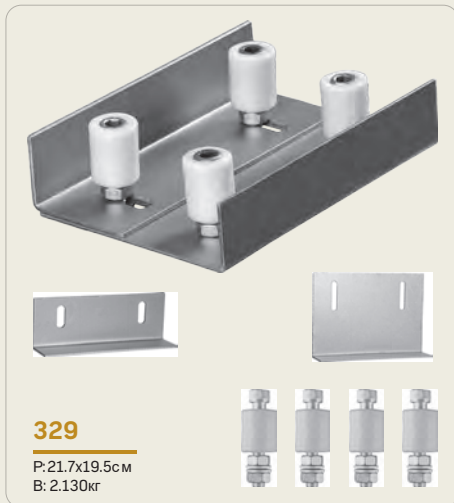

Разм: 60см

Вес: 3.500кг

Цену. уточняйте

712

Разм: 60см

Вес: 3.140кг

3919р

329