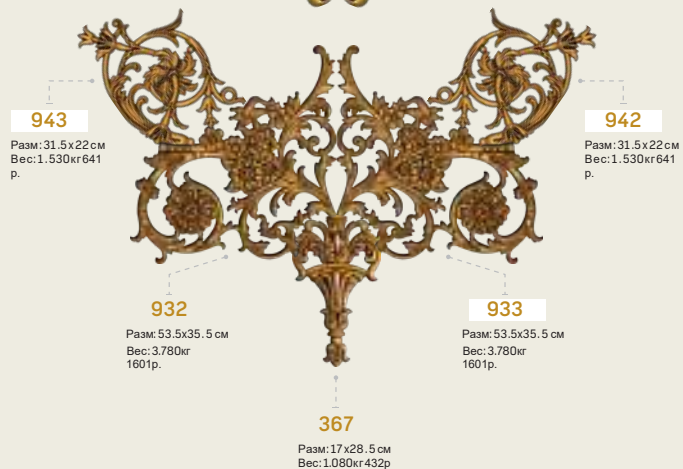

Внимание! В связи с экономической ситуацией данные на сайте могут быть не актуальны!!!
Наличие и цены элементов уточняйте по тел 8-861-236-89-55, +7(988) 240-44-27