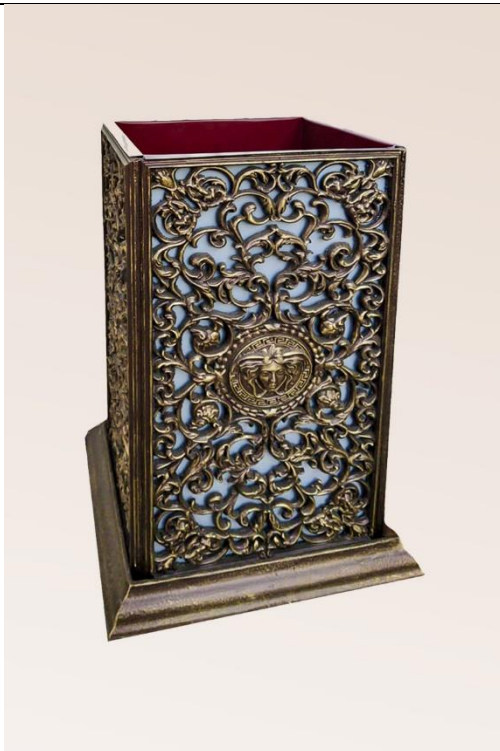

УРНЫ

АЖУР
(330х330х630)
16 800