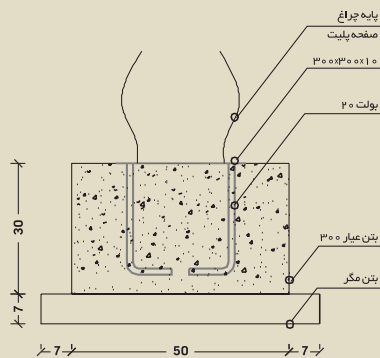

Size: 27 x 57 cm Weight: 10.500 kg

Product Code:

**3094**

Product Code:

**3109** 16 180p

الله أكبر

محصولات شهری تامن فرفرژه

## چراغ باغی

چراغ باغی تامن فرفرژه از دیگر محصولات روشنایی می باشد. این محصول مخصوص فضاهای باز و شهری اعم از پارک ها، کنار درب منازل، حیاط و پارکینگ طراحی شده است.

Product Code: **3109**

Size: 135 x 31 cm Weight: 26.500 kg