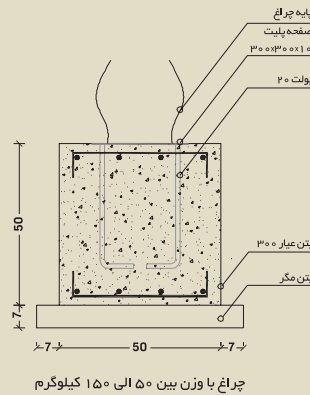

46 075p

چراغ کوچک

Small Size Code:

3103

Size: 40 x 260 cm Weight: 72.450 kg

48 580p

چراغ بزرگ

Big Size Code:

3104

Size: 40 x 300 cm Weight: 77.200 kg