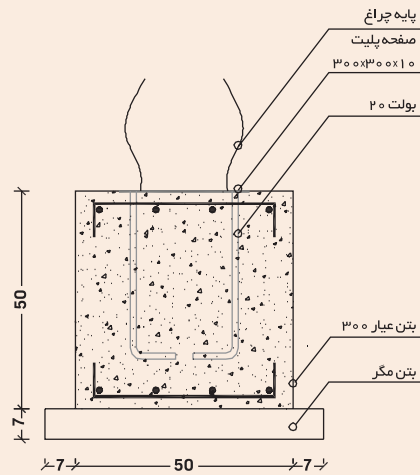

محصولات شهری ثامن فرفورژه

چراغ تک شعله خم

بدنه اصلی چراغ تک شعله خم همانند دیگر چراغ های ثامن فرفورژه می باشد اما در قسمت بالایی مانند چراغ های کلاسیک قدیمی به صورت خمیده استفاده کرده ایم که با هنر فرفورژه تزئین شده است.
چراغ تک شعله خم علاوه بر زیبایی، نور ملایمی بر روی سطح زمین ایجاد می کند.

60 352p

Product Code: 3095

Size: 325 x 75 cm Weight: 90.200 kg

چراغ با وزن بین ۵۰ الی ۱۵۰ کیلوگرم