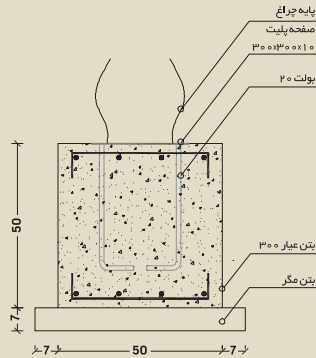

محمولات شهری نامن فرفورزه

چراغ دو شعله

محمولی دیگر از نامن فرفورزه با عنوان چراغ دو شعله که در دو سایز کوچک و بزرگ تولید می شوند. این محصول مخصوص فضاهای باز و شهری اعم از پارک ها، کنار درب منازل، حیاط و پارکینگ طراحی شده است.

چراغ با وزن بین ۵۰ الی ۱۵۰ کیلوگرم

چراغ کوچک

Small Size Code: **3120**

Size: 100 x 275 cm Weight: 98.500 kg

چراغ بزرگ

Big Size Code: **3102**

Size: 100 x 315 cm Weight: 104.000 kg