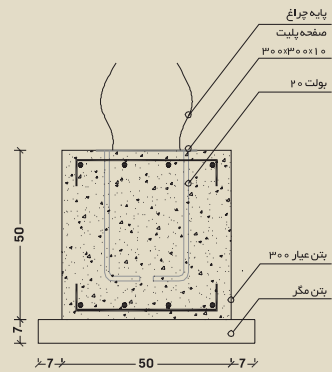

چراغ با وزن بین ۵۰ الی ۱۵۰ کیلوگرم